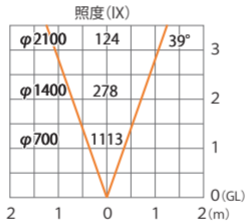

ガーデンアップライト ルーメックL 中角 スパイク付
HBB-D80S/C

色温度:2700K 全光束:1000lm

水平面