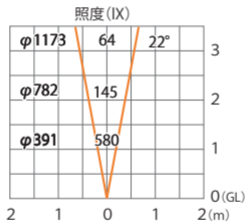

ミニパレットライト 300 ブルー/イエロー
HBB-D89C

色温度:2700K 全光束:185lm

水平面