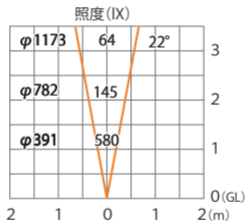

ミニパレットライト 300 グリーン/イエロー
HBB-D90C

色温度:2700K 全光束:185lm

水平面