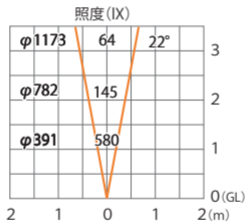

ミニパレットライト 600 ブルー/イエロー
HBB-D93C

色温度:2700K 全光束:185lm

水平面