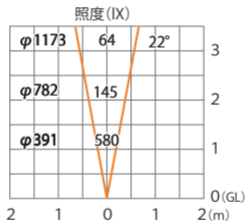

ツリースポットライト  
HBB-D95C

色温度:2700K 全光束:185lm

水平面