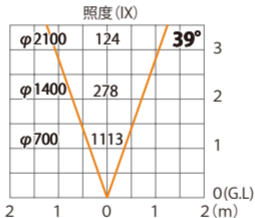

ガーデンアップライト ルーメックトラスト L 中角  
HBB-D98K

色温度:2700K 全光束:1000lm

水平面