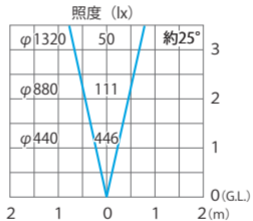

■ ガーデンアップライト GEMS (フルカラー)
シルバー / チャコールグリーン
(HBB-M54S/C)

色温度: - 全光束:200lm

水平面