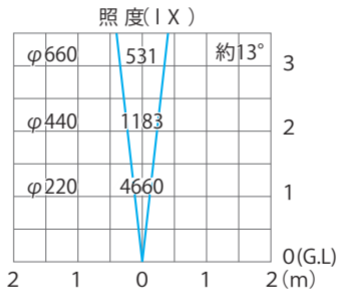

■ ガーデンアップライト4型 ブラック/シルバー
(HBB-006W/W01S)

色温度：6300K 全光束：498lm

水平面