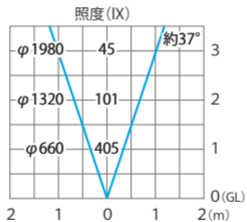

■ ガーデンアップライト1型 2.7W ブラウン(白)  
(HBB-W03KD)

色温度:5700K 全光束:244lm

水平面