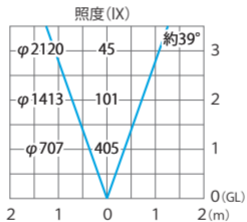

■ ガーデンアップライト2型 2.7W ブラウン(白)
(HBB-W04KD)

色温度:5700K 全光束:280lm

水平面