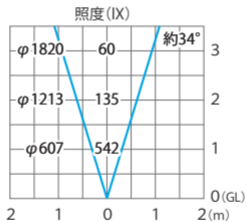

■ ガーデンアップライト6型 4.5W ブラウン(白)
(HBB-W08B)

色温度:5700K 全光束:337lm

水平面