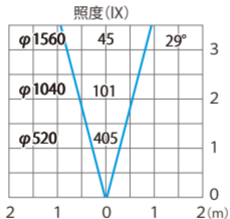

ガーデンアップライト ミオ 2.0W 白色
HBB-W109S/C/K

色温度:5000K 全光束:345lm

水平面