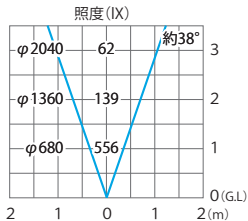

■ ガーデンツリースポットライト1型(白)

ルーラルグリーン/サクラ
(HBB-W10R/P)

色温度:5700K 全光束:324lm

水平面