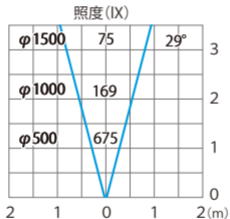

ガーデンアップライト ミオ 3.6W 白色
HBB-W111S/C/K

色温度:5000K 全光束:450lm

水平面