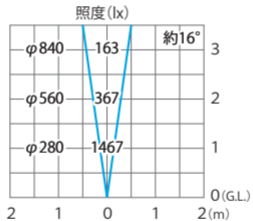

■ ガーデンアップライト3型(白)
ブラック/シルバー
(HBB-W13K/S)

色温度:6200K 全光束:217lm

水平面