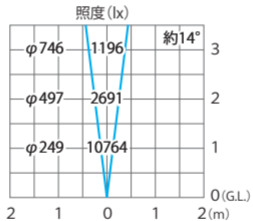

■ ガーデンアップライト4型(白)
ブラック/シルバー
(HBB-W14K/S)

色温度:6200K 全光束:590lm

水平面