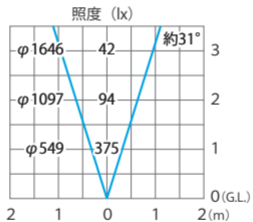

■ ガーデンアップライトミオフト® (白)

シルバー/チャコールグリーン
(HBB-W17S/C)

色温度:5700K 全光束:466lm

水平面