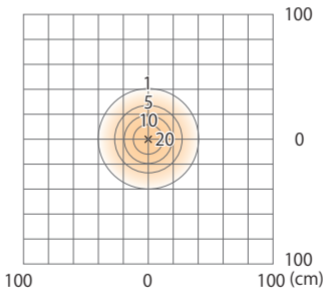

■ ガーデンポールライト1型 シルバー
(HBC-001D)

色温度：3100K 全光束：19lm

床面