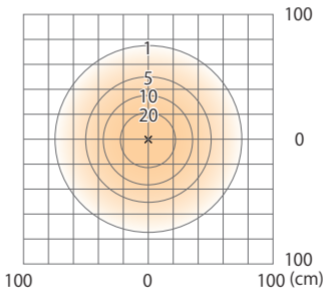

■ ガーデンポールライト2型

シルバー/ブラック

(HBC-002D/003D)

色温度：3100K 全光束：19lm

床面