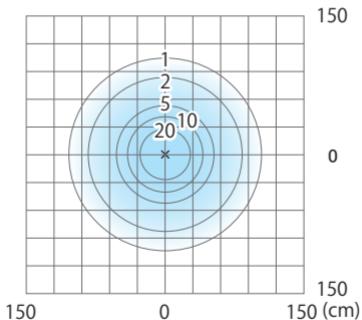

■ ガーデンポールライト4型 ブラック/シルバー  
(HBC-005DD/006DD)

色温度：5700K 全光束：43lm

床面