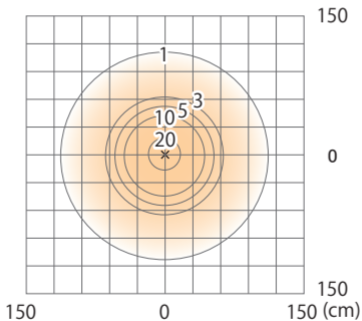

■ ガーデンポールライト4型 ブラック/シルバー
(HBC-005WD/006WD)

色温度：3000K 全光束：38lm

床面