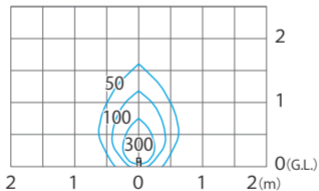

■ エバーアートポールライト GEMS (白 - 電)

グレイッシュゴールド (HBC-C73G)

色温度:2700~6000K 全光束 (最大値) :180lm

※最大出力時

鉛直面