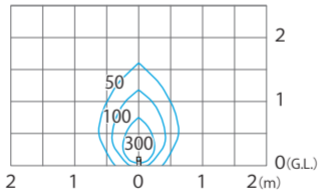

■ エバーアートポールライト GEMS (白 - 電)

京町家かきちゃ (HBC-C73K)

色温度:2700~6000K 全光束 (最大値) :180lm

※最大出力時

鉛直面