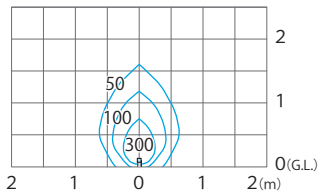

■ エバーアートポールライト GEMS (白 - 電)

ナチュラルバイン (HBC-C73N)

色温度:2700~6000K 全光束 (最大値) :180lm

※最大出力時

鉛直面