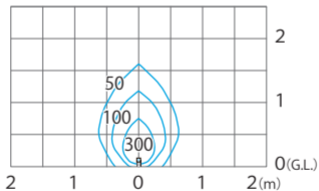

■ エバーアートポールライト GEMS (白 - 電)

ダークパイン (HBC-C73P)

色温度:2700~6000K 全光束 (最大値) :180lm

※最大出力時

鉛直面