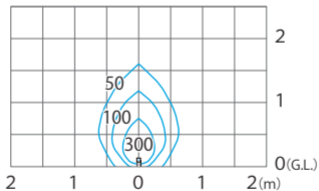

■ エバーアートポールライト GEMS (白 - 電)

ラスティコッパー (HBC-C73R)

色温度:2700~6000K 全光束 (最大値) :180lm

※最大出力時

鉛直面