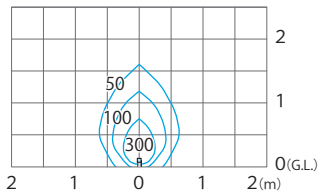

■ エバーアートポールライト GEMS (白 - 電)

シルバー (HBC-C73S)

色温度:2700~6000K 全光束 (最大値) :180lm

※最大出力時

鉛直面