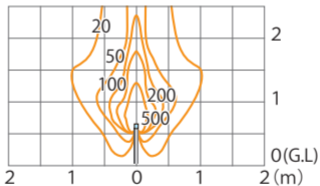

■ エクスレズポールライト1型
シルバー/グレイッシュゴールド/ブラック
(HBC-D02S/G/K)

色温度:2900K 全光束:208lm

鉛直面