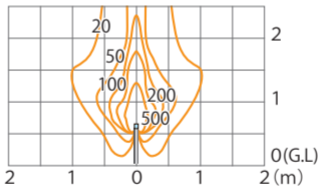

■エクスレッズポールライト1型
シルバー/グレイッシュゴールド/ブラック
(HBC-D02S/G/K)

色温度:2900K 全光束:208lm

水平面