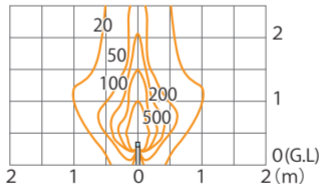

■エクスレッズミニポールライト1型
シルバー/グレイッシュゴールド/ブラック
(HBC-D03S/G/K)

色温度: 2900K 全光束: 140lm

鉛直面