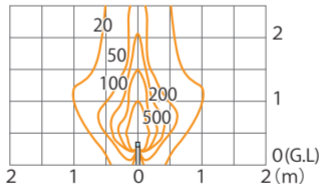

■エクスレッズミニポールライト1型  
シルバー/グレイッシュゴールド/ブラック  
(HBC-D03S/G/K)

色温度: 2900K 全光束: 140lm

鉛直面