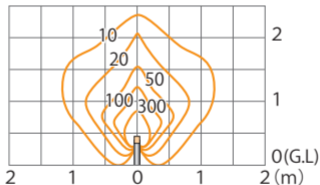

■ARTWOODポールライト2型 12V  
ダークパイン/ブラウンエボニー/ブラックエボニー  
(HBC-D04P/B/E)

色温度：2900K 全光束：191lm

鉛直面