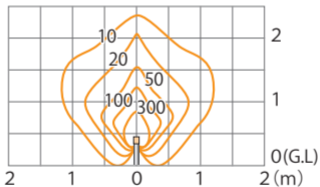

■エクスレッズボールライト3型
シルバー/グレイッシュゴールド/ブラック
(HBC-D04S/G/K)

色温度:2900K 全光束:191lm

鉛直面