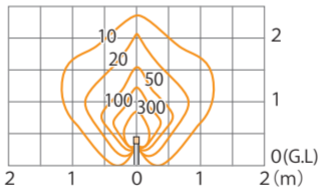

■エクスレッズボールライト3型
シルバー/グレイッシュゴールド/ブラック
(HBC-D04S/G/K)

色温度:2900K 全光束:191lm

鉛直面