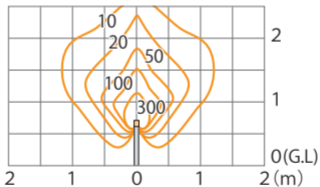

■エクスレッズボールライト2型
シルバー/グレイッシュゴールド/ブラック
(HBC-D05S/G/K)

色温度:2900K 全光束:191lm

鉛直面