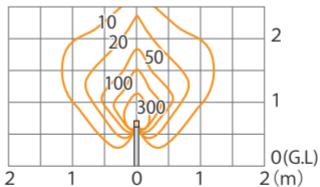

■ARTWOODポールライト1型 12V  
ダークパイン/ブラウンエボニー/ブラックエボニー  
(HBC-D05P/B/E)

色温度：2900K 全光束：191lm

鉛直面