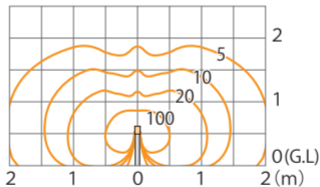

■ エクスレズポールライト4型
レイクブルー/マリーイエロー/シェルオレンジ/
ステンレス/ブラック
(HBC-D06C/Y/O/S/K)

色温度:2900K 全光束:191lm

鉛直面