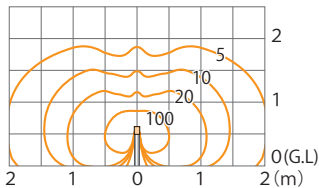

■ エクスレズポールライト4型  
レイクブルー/マリーイエロー/シェルオレンジ/  
ステンレス/ブラック  
(HBC-D06C/Y/O/S/K)

色温度:2900K 全光束:191lm

鉛直面