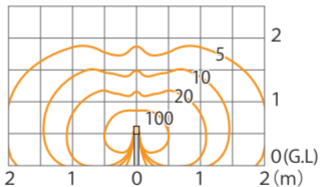

■エクスレズポールライト4型
レイクブルー/マリーイエロー/シェルオレンジ/
ステンレス/ブラック
(HBC-D06C/Y/O/S/K)

色温度:2900K 全光束:191lm

鉛直面