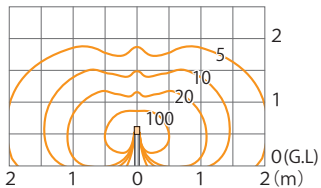

■ エクスレズポールライト4型  
レイクブルー/マリーイエロー/シェルオレンジ/  
ステンレス/ブラック  
(HBC-D06C/Y/O/S/K)

色温度:2900K 全光束:191lm

鉛直面