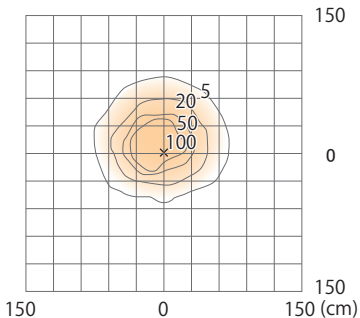

■ エクスレッズフラットポールライト1型  
シルバー/ブラック/グレイッシュゴールド  
(HBC-D08S/D08K/D08G)

色温度：2700K 全光束：125lm

床面