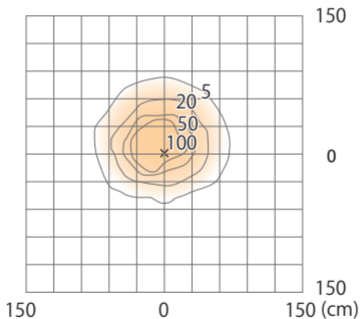

■ エクスレッズフラットポールライト1型
シルバー/ブラック/グレイッシュゴールド
(HBC-D08S/D08K/D08G)

色温度：2700K 全光束：125lm

床面