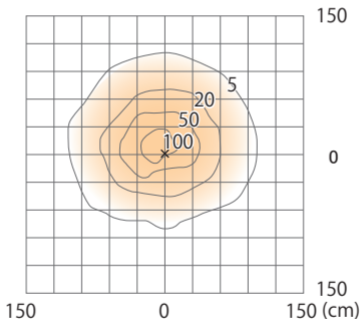

■ エクスレッズフラットポールライト2型
シルバー/ブラック/グレイッシュゴールド
(HBC-D09S/D09K/D09G)

色温度：2700K 全光束：125lm

床面