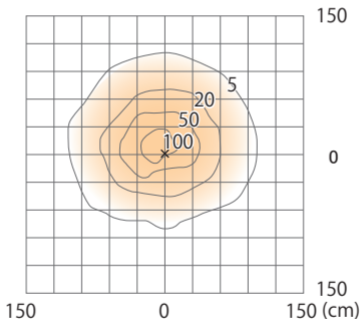

■ エクスレッズフラットポールライト2型  
シルバー/ブラック/グレイッシュゴールド  
(HBC-D09S/D09K/D09G)

色温度：2700K 全光束：125lm

床面