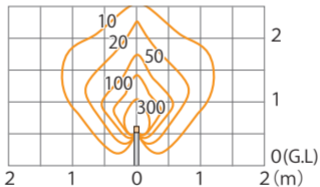

■ARTWOODポールライト5型 12V

ダークパイン/ブラウンエボニー/ブラックエボニー  
(HBC-D12P/B/E)

色温度:2900K 全光束:191lm

鉛直面