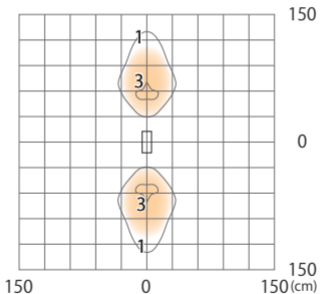

■ARTWOODスリムボールライト1型(電)

ブラウンエボニー/ブラックエボニー/ダークパイン
(HBC-D13B/E/P)

色温度:3000K

全光束:9lm

床面