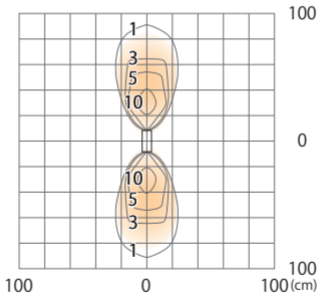

■ARTWOODスリムボールライト2型(電)  
ブラウンエボニー/ブラックエボニー/ダークパイン  
(HBC-D14B/E/P)

色温度:3000K 全光束:9lm

床面