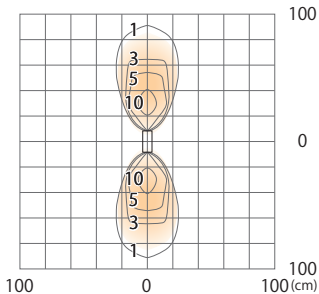

■ARTWOODスリムボールライト2型(電)
ブラウンエボニー/ブラックエボニー/ダークパイン
(HBC-D14B/E/P)

色温度:3000K 全光束:9lm

床面