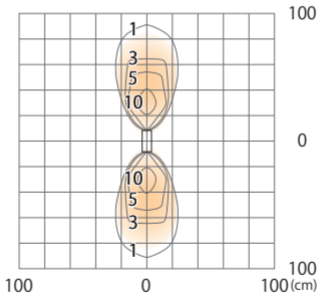

■ARTWOODスリムボールライト2型(電)
ブラウンエボニー/ブラックエボニー/ダークパイン
(HBC-D14B/E/P)

色温度:3000K 全光束:9lm

床面