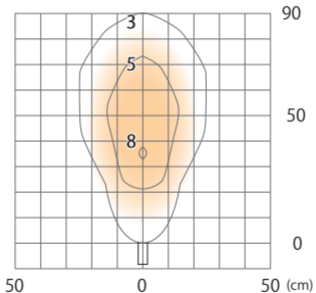

■ARTWOODスリムボールライト3型(電)
ブラウンエボニー/ブラックエボニー/ダークパイン
(HBC-D15B/E/P)

色温度:3000K 全光束:6lm

床面